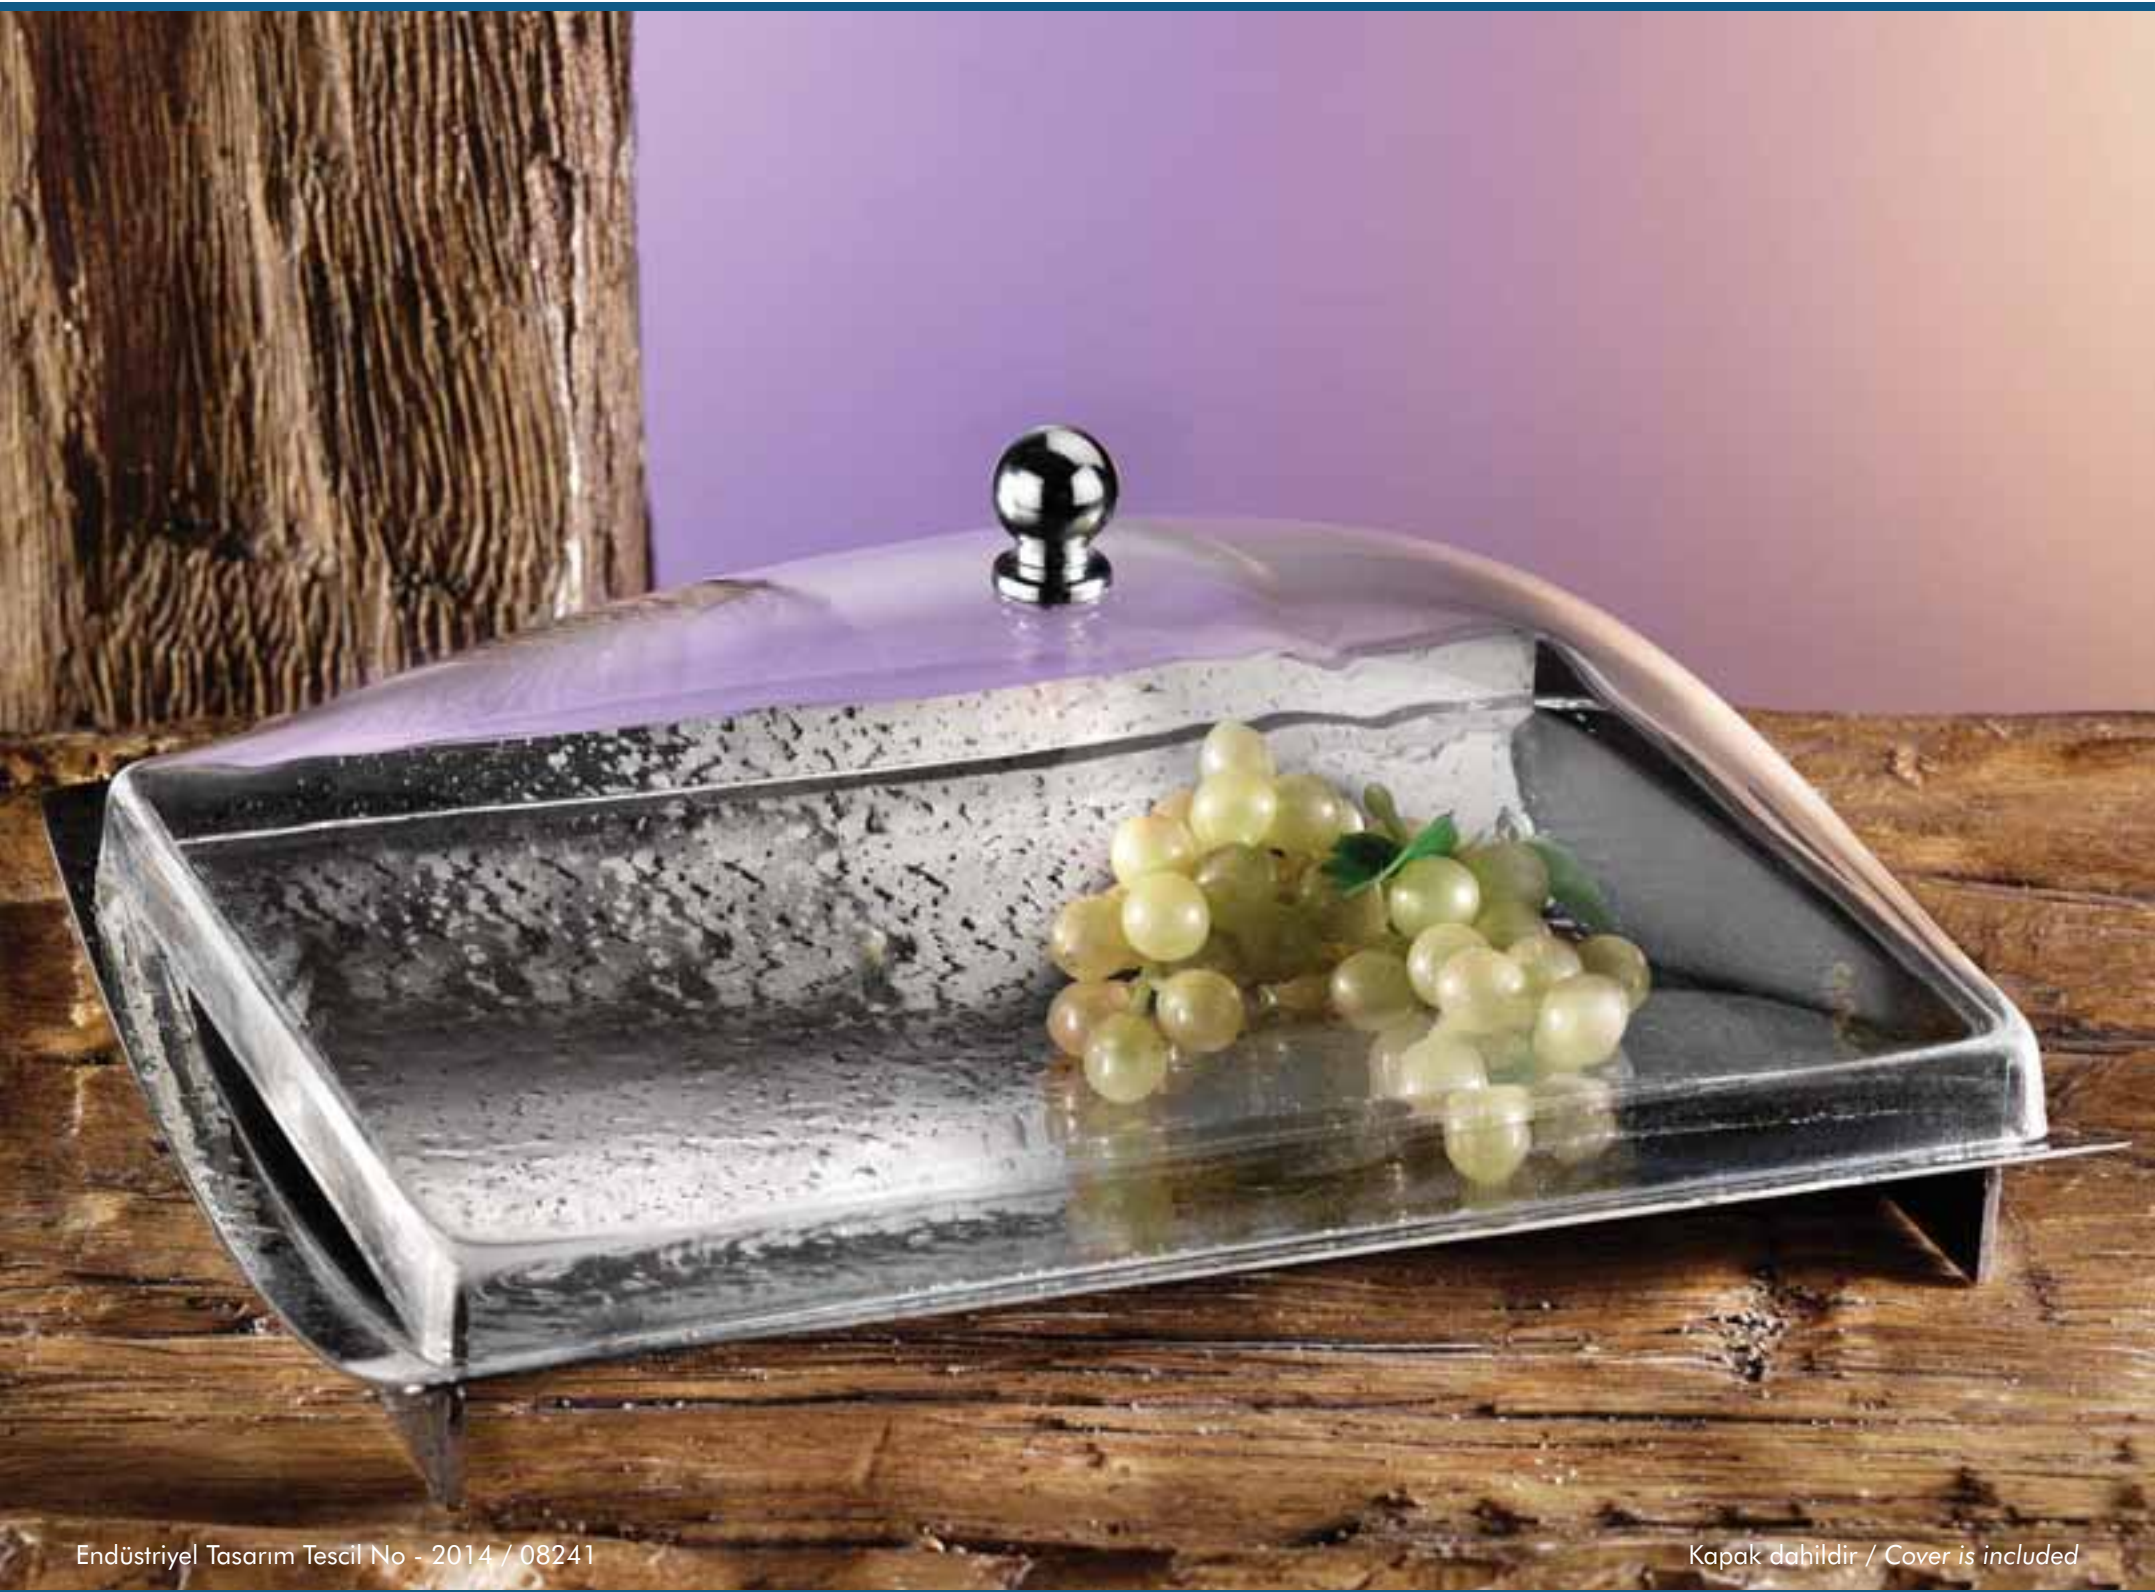

# ● Meyvelik - Kapaklı

Fruit Stand with Lid

Endüstriyel Tasarım Tescil No - 2014 / 08241

Kapak dahildir / Cover is included

**Kod / Code**    **W**    **D**  
SN-MYV-RX-1823N    23cm    18cm

**Renk / Color**