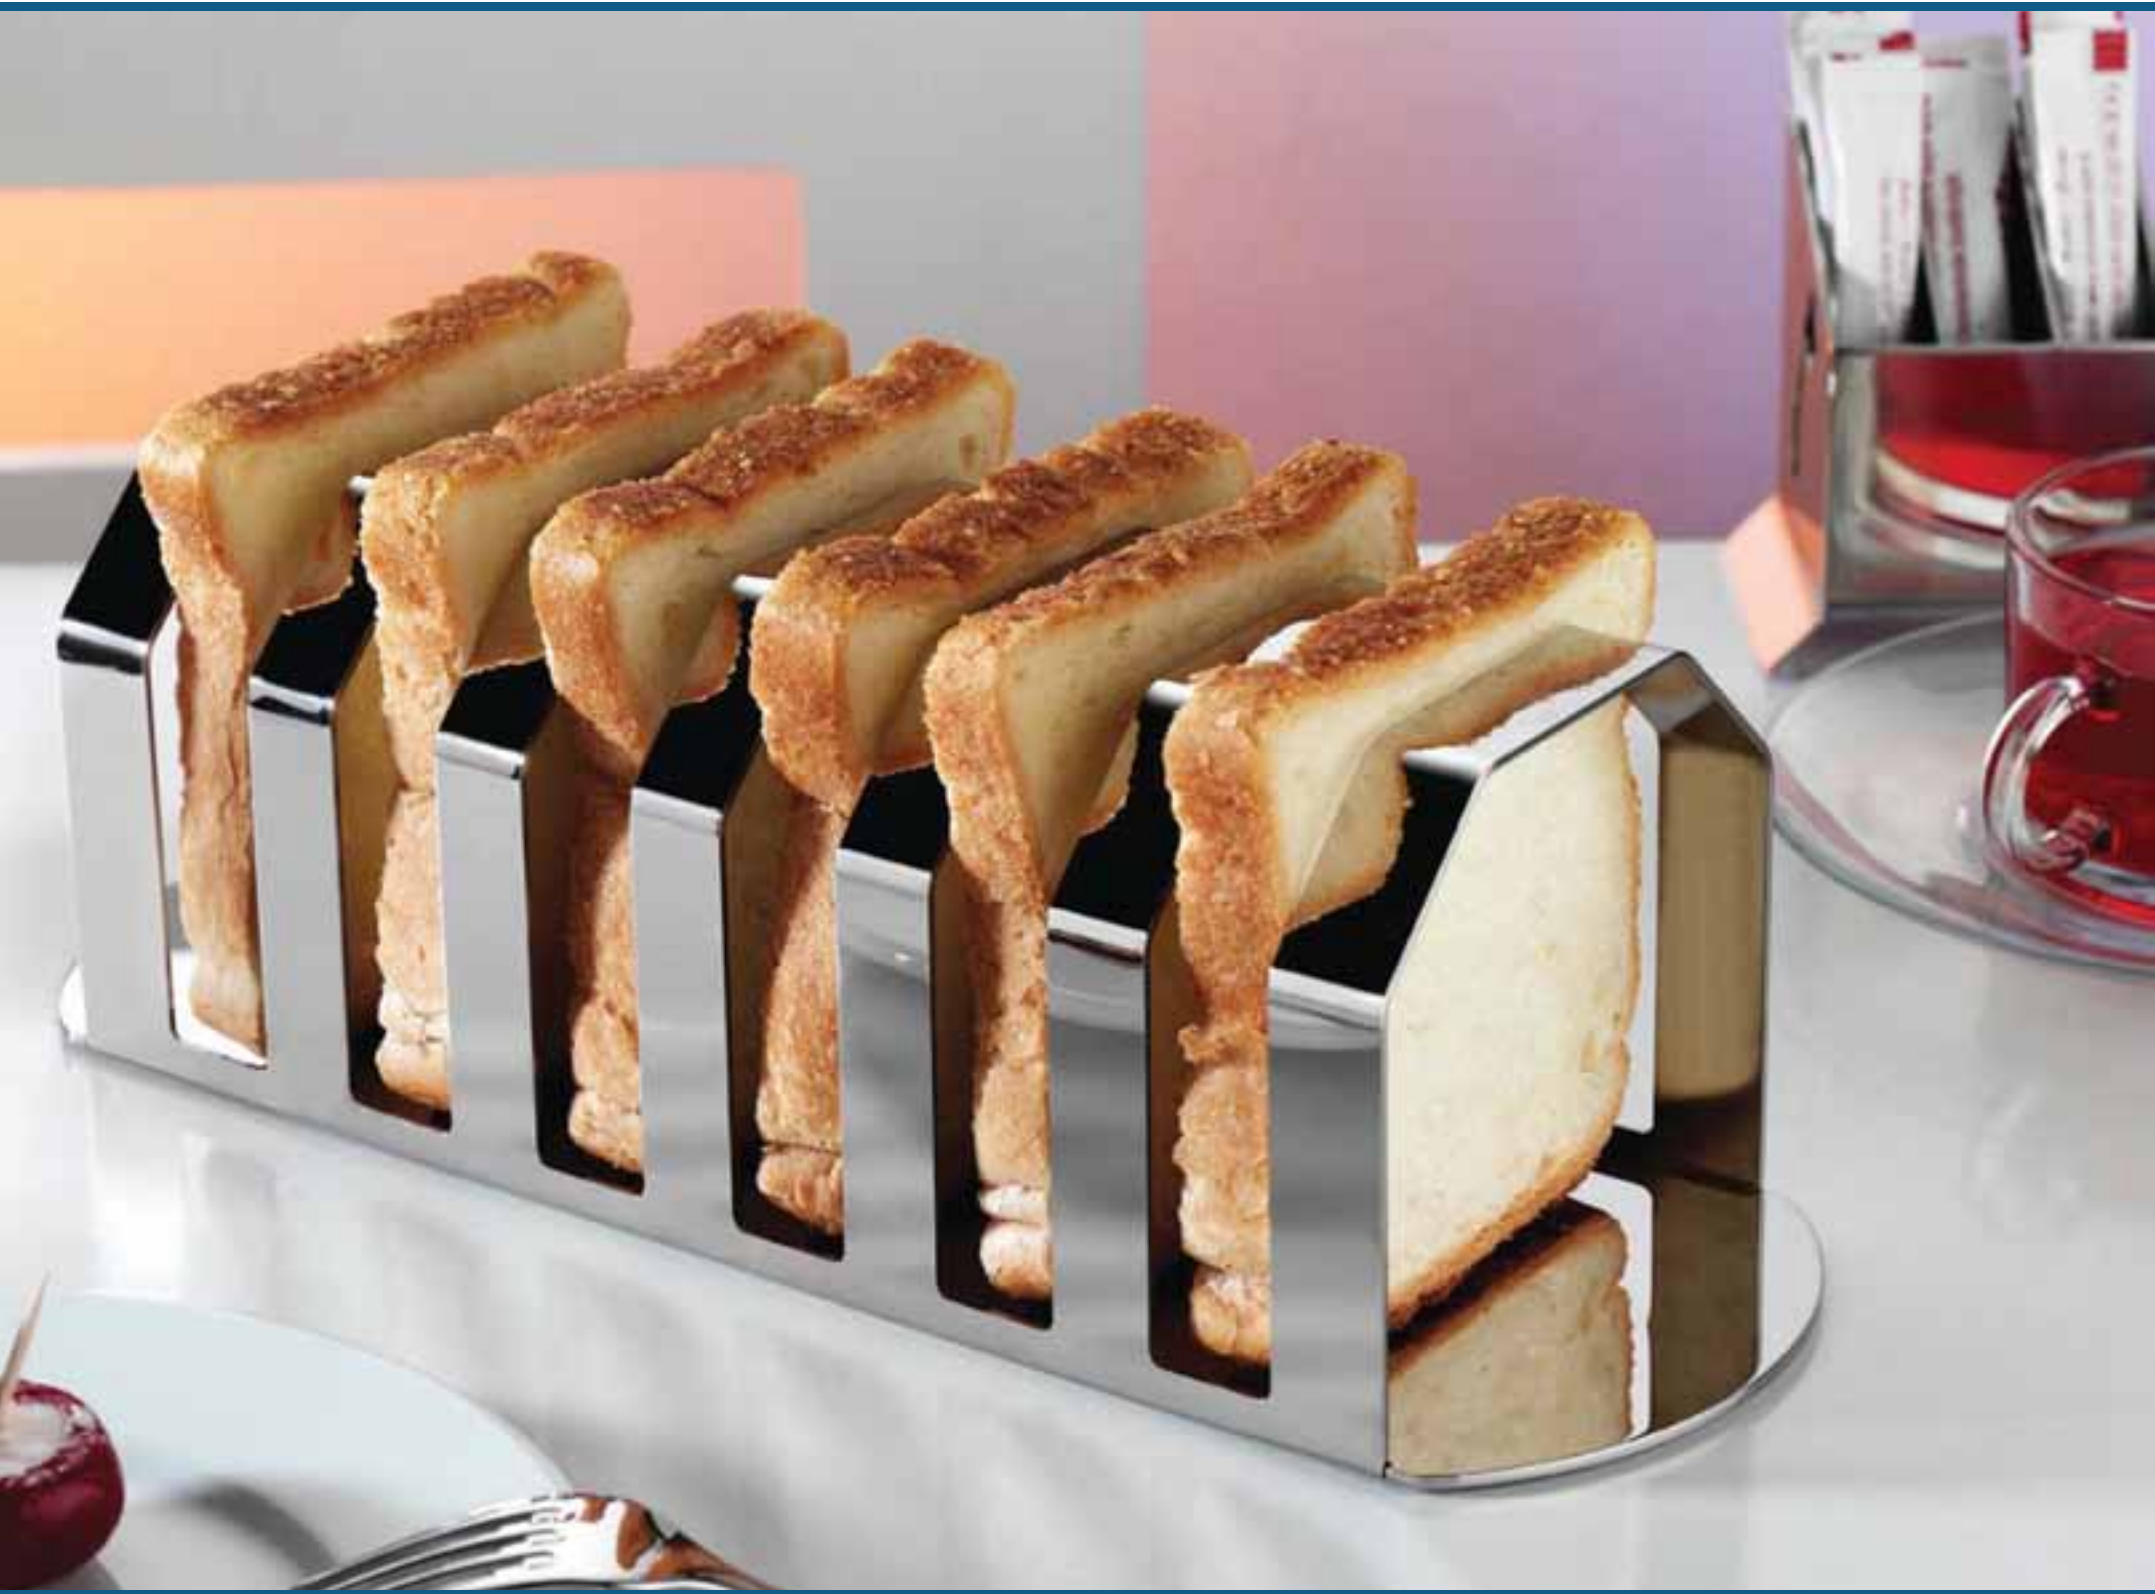

Renk / Color

1. **E** Elegance
   N Nostalji
   C Gold
   B Bakır

Kod / Code   **W**   **D**   **H**
SN-TST-01   29cm   10cm   10cm