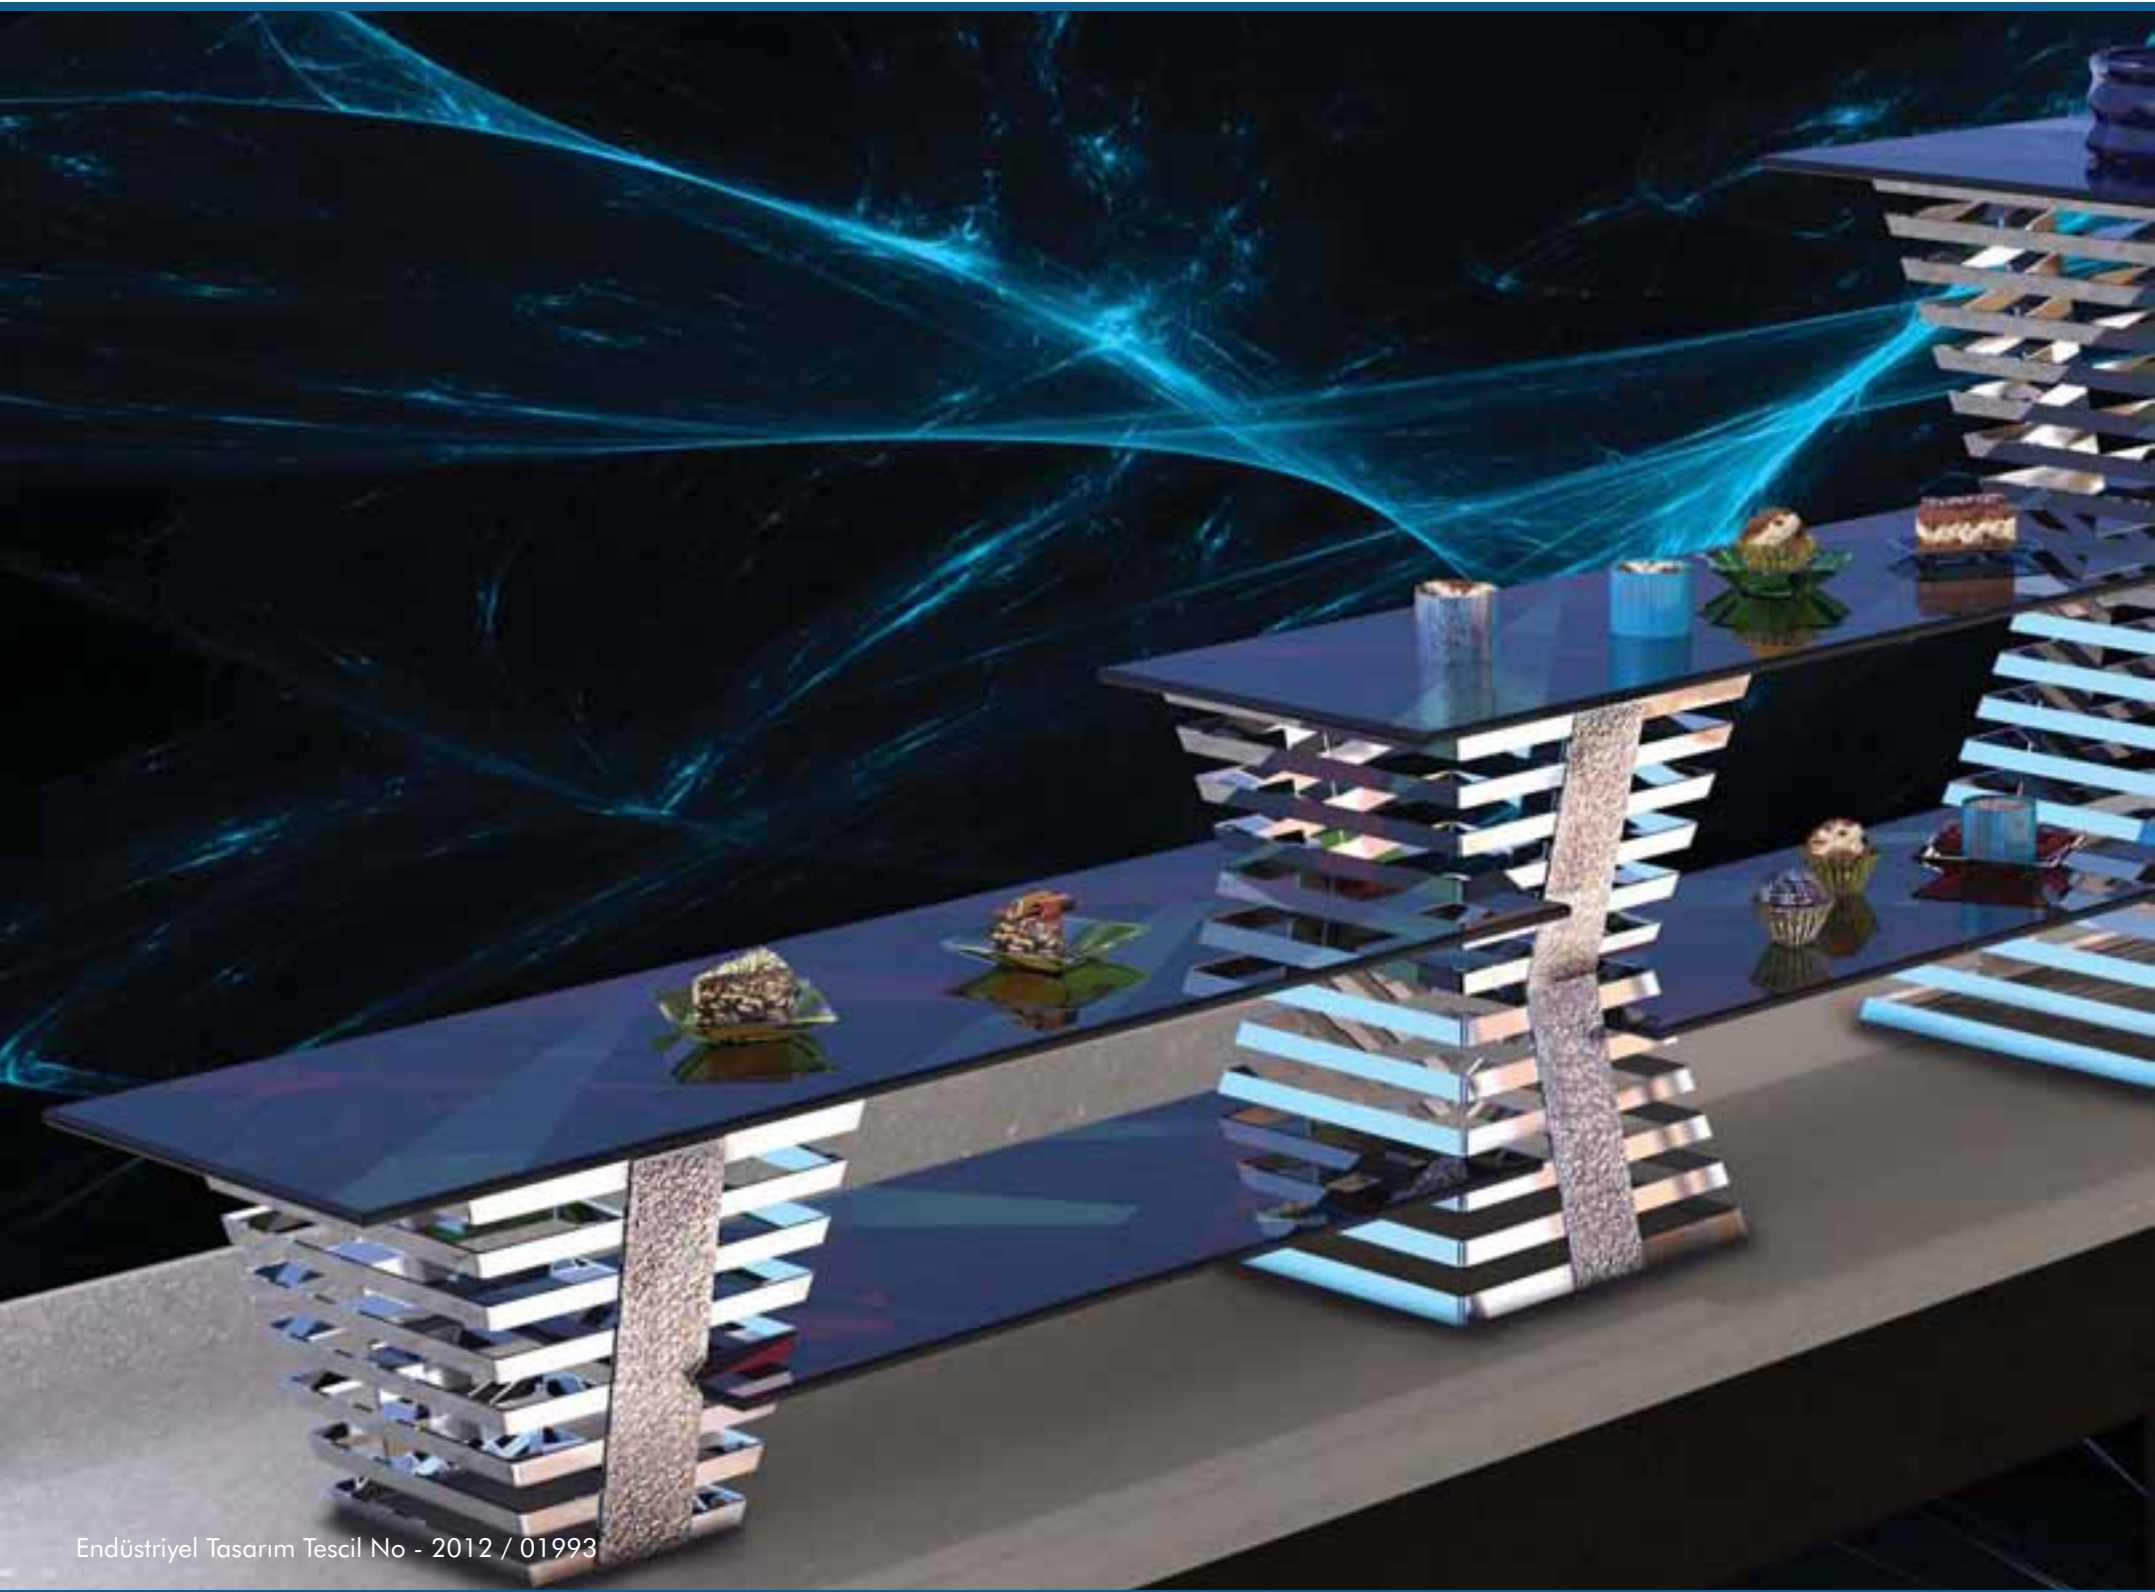

● Sunum Standı Max

Presentation Stand Max

Endüstriyel Tasarım Tescil No - 2012 / 01993

Stand Detayları / Stand Details

Kod / Code	W	D	H
STN-MX-101	25,5cm	25,5cm	23cm
STN-MX-201	25,5cm	25,5cm	35,5cm
STN-MX-301	32cm	32cm	60cm

Renk / Color

E	Elegance	
N	Nostalji	
C	Gold	
B	Bakır