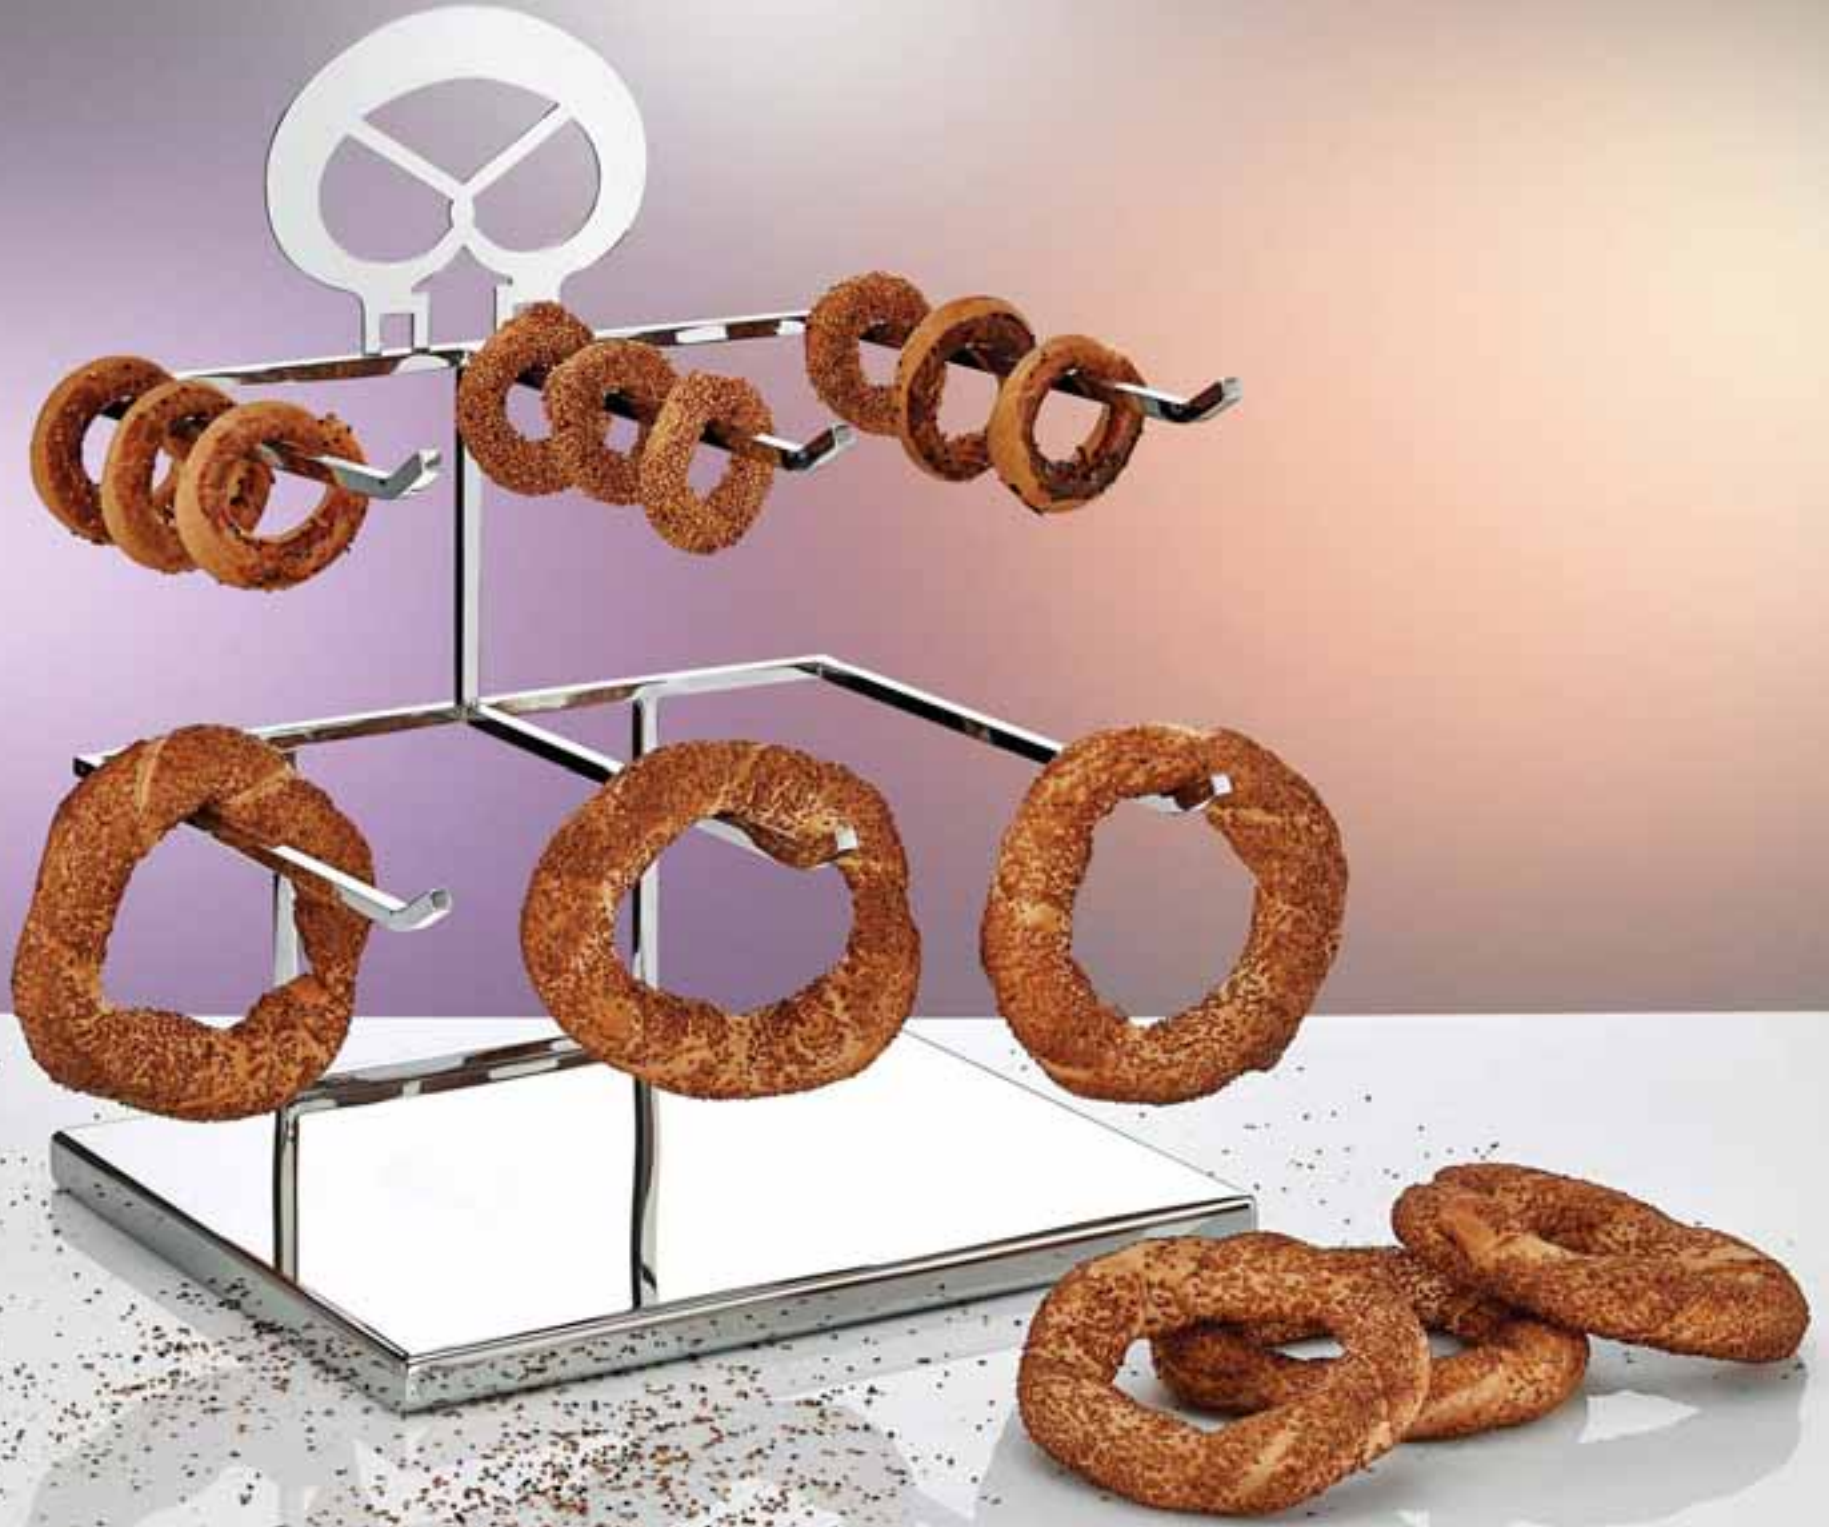

● Simit Standı

Simit Stand

Kod / Code	W	D	H
STN-SMT8CB-6Y-2K	35cm	30cm	46cm

Renk / Color

E	Elegance	
N	Nostalji	
C	Gold	
B	Bakır