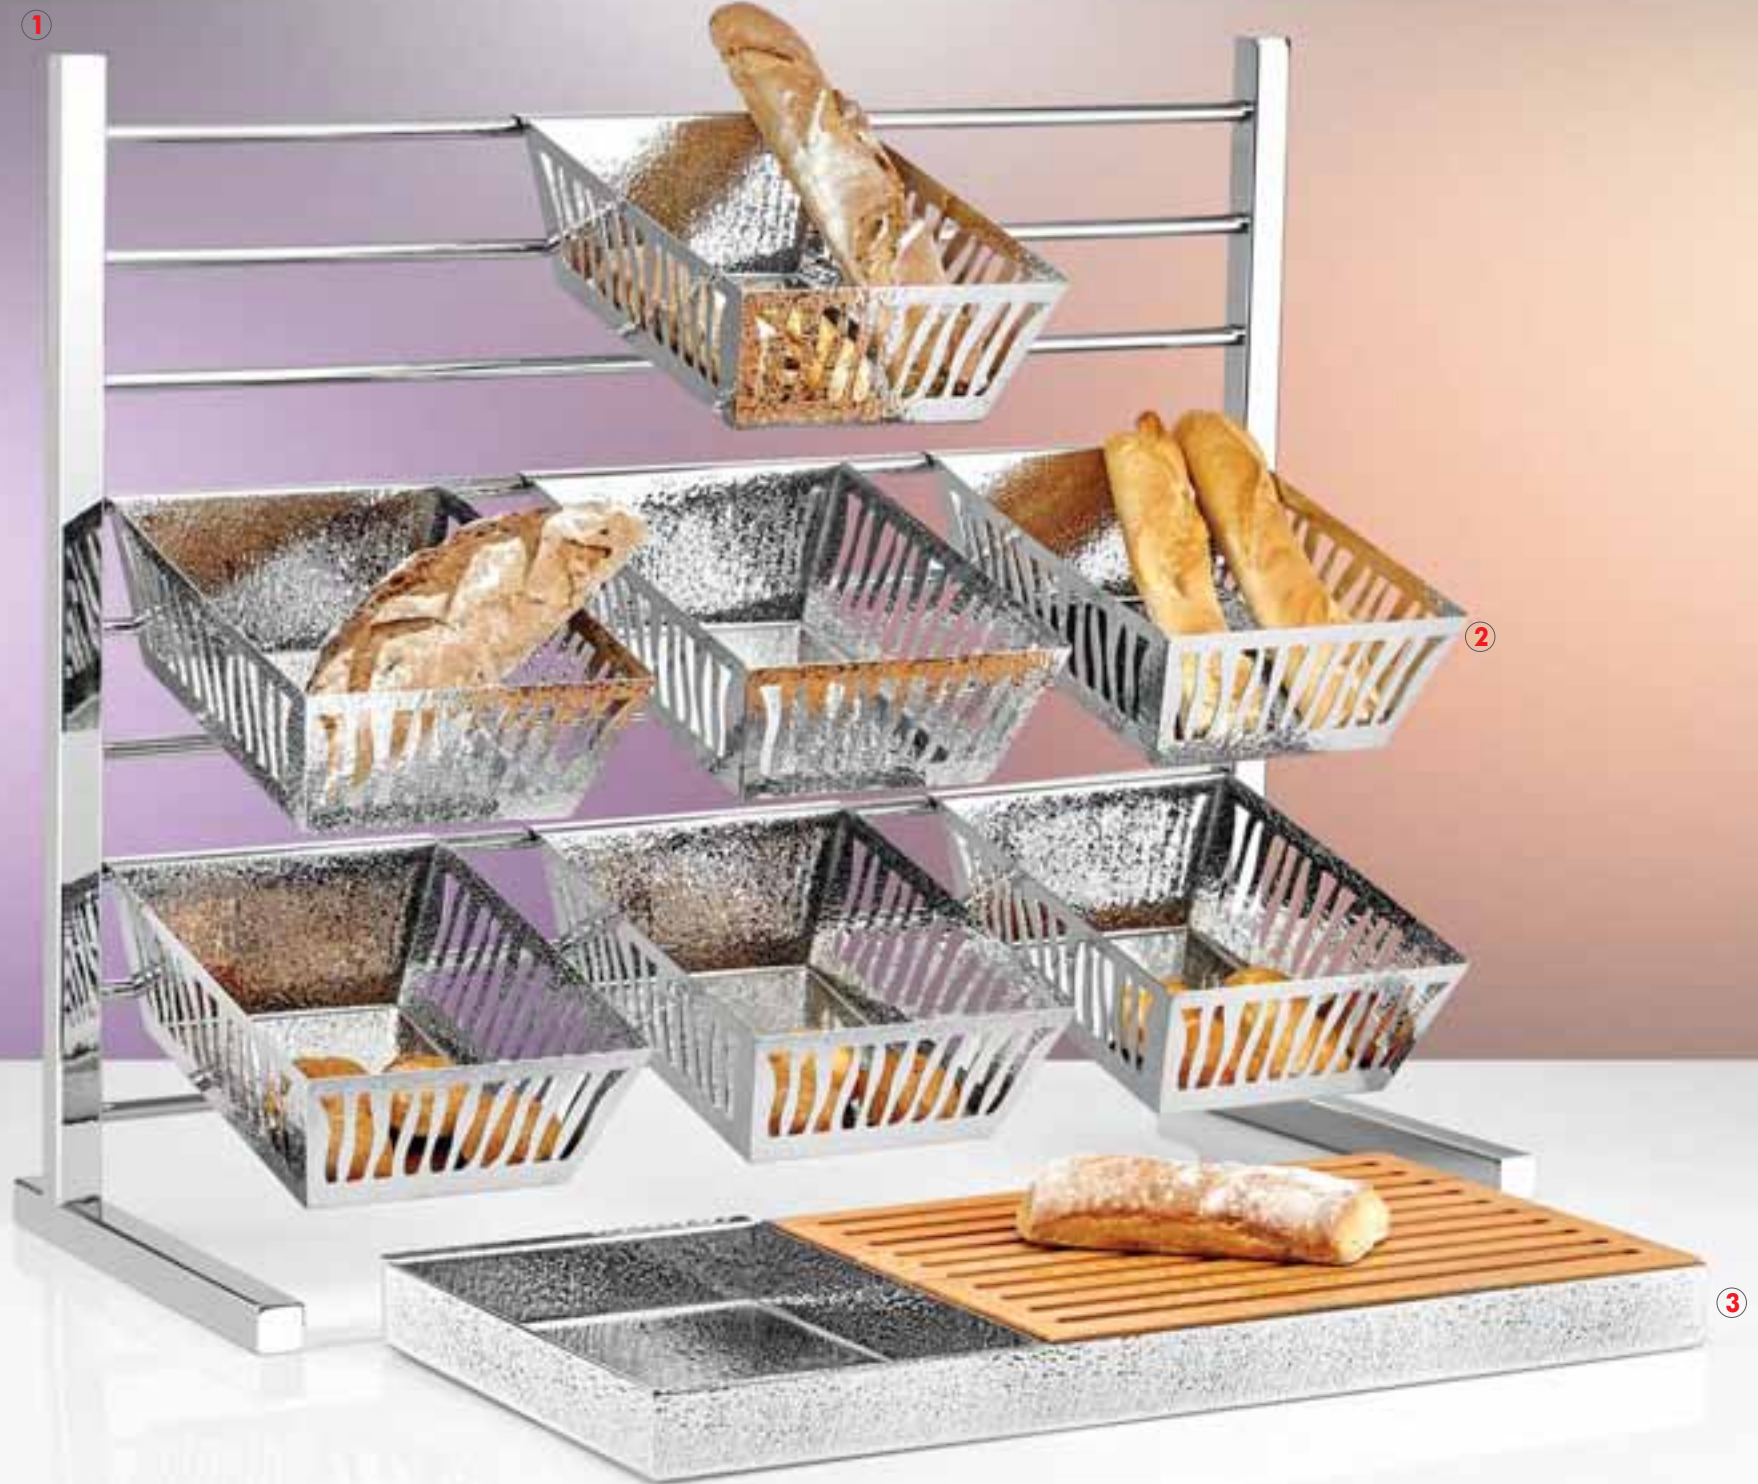

● Ekmek Standı Askılı

Bread Stand With Hanger

1

Stand Detayları / Stand Details

Kod / Code	W	D	H
STN-EKM-ASK-L-9040	90,6cm	40,5cm	74,6cm

2 Sepet / Basket

Kod / Code	W	D	H
SPT-EKM-ASK-AT-01N	17cm	21cm	6cm
SPT-EKM-ASK-AT-02N	21cm	30cm	6cm
SPT-EKM-ASK-AT-03N	23,5cm	35cm	10cm
SPT-EKM-ASK-AT-04N	32cm	45cm	10cm

3

Kesme Tahtası / Chopping Board

Kod / Code	W	D	H
EKM-KS-7037N	70cm	37,5cm	5,5cm

İstenilen Ölçülerde Yapılabilir

Can Be Produced Any Size

Renk / Color

E	Elegance	
N	Nostalji	
C	Gold	
B	Bakır