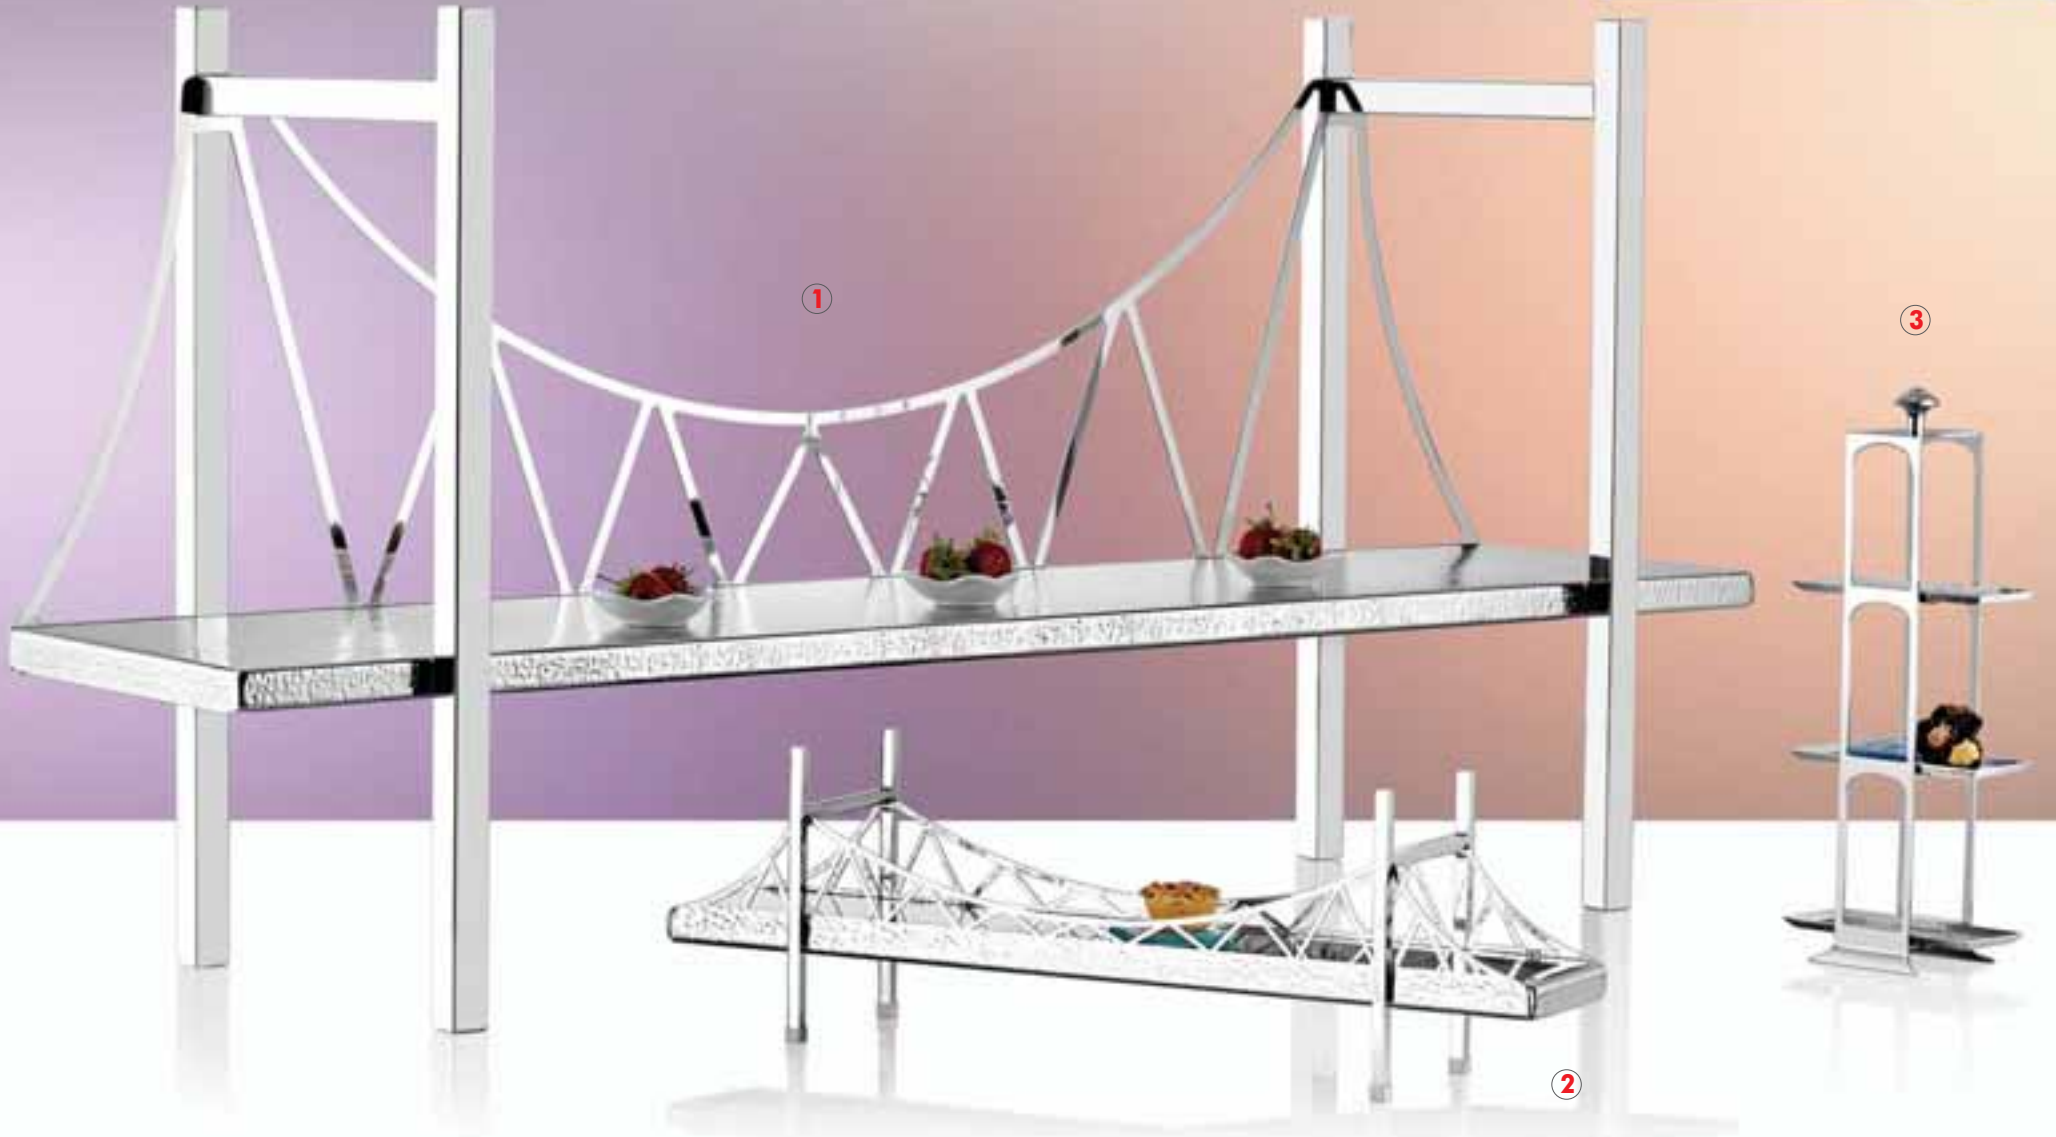

Endüstriyel Tasarım Tescil No - 2015 / 07811

Renk / Color

1. **E** Elegance
2. **N** Nostalji
3. **C** Gold
4. **B** Bakır

①

Kod / Code	W	D	H
EJ-BG-KPR-120	120,5cm	33,5cm	60,5cm

②

Kod / Code	W	D	H
EJ-BG-KPR-01	56cm	12,5cm	17,5cm

③

Kod / Code	W	D	H
EJ-KLN-3K-615	15cm	8cm	37cm