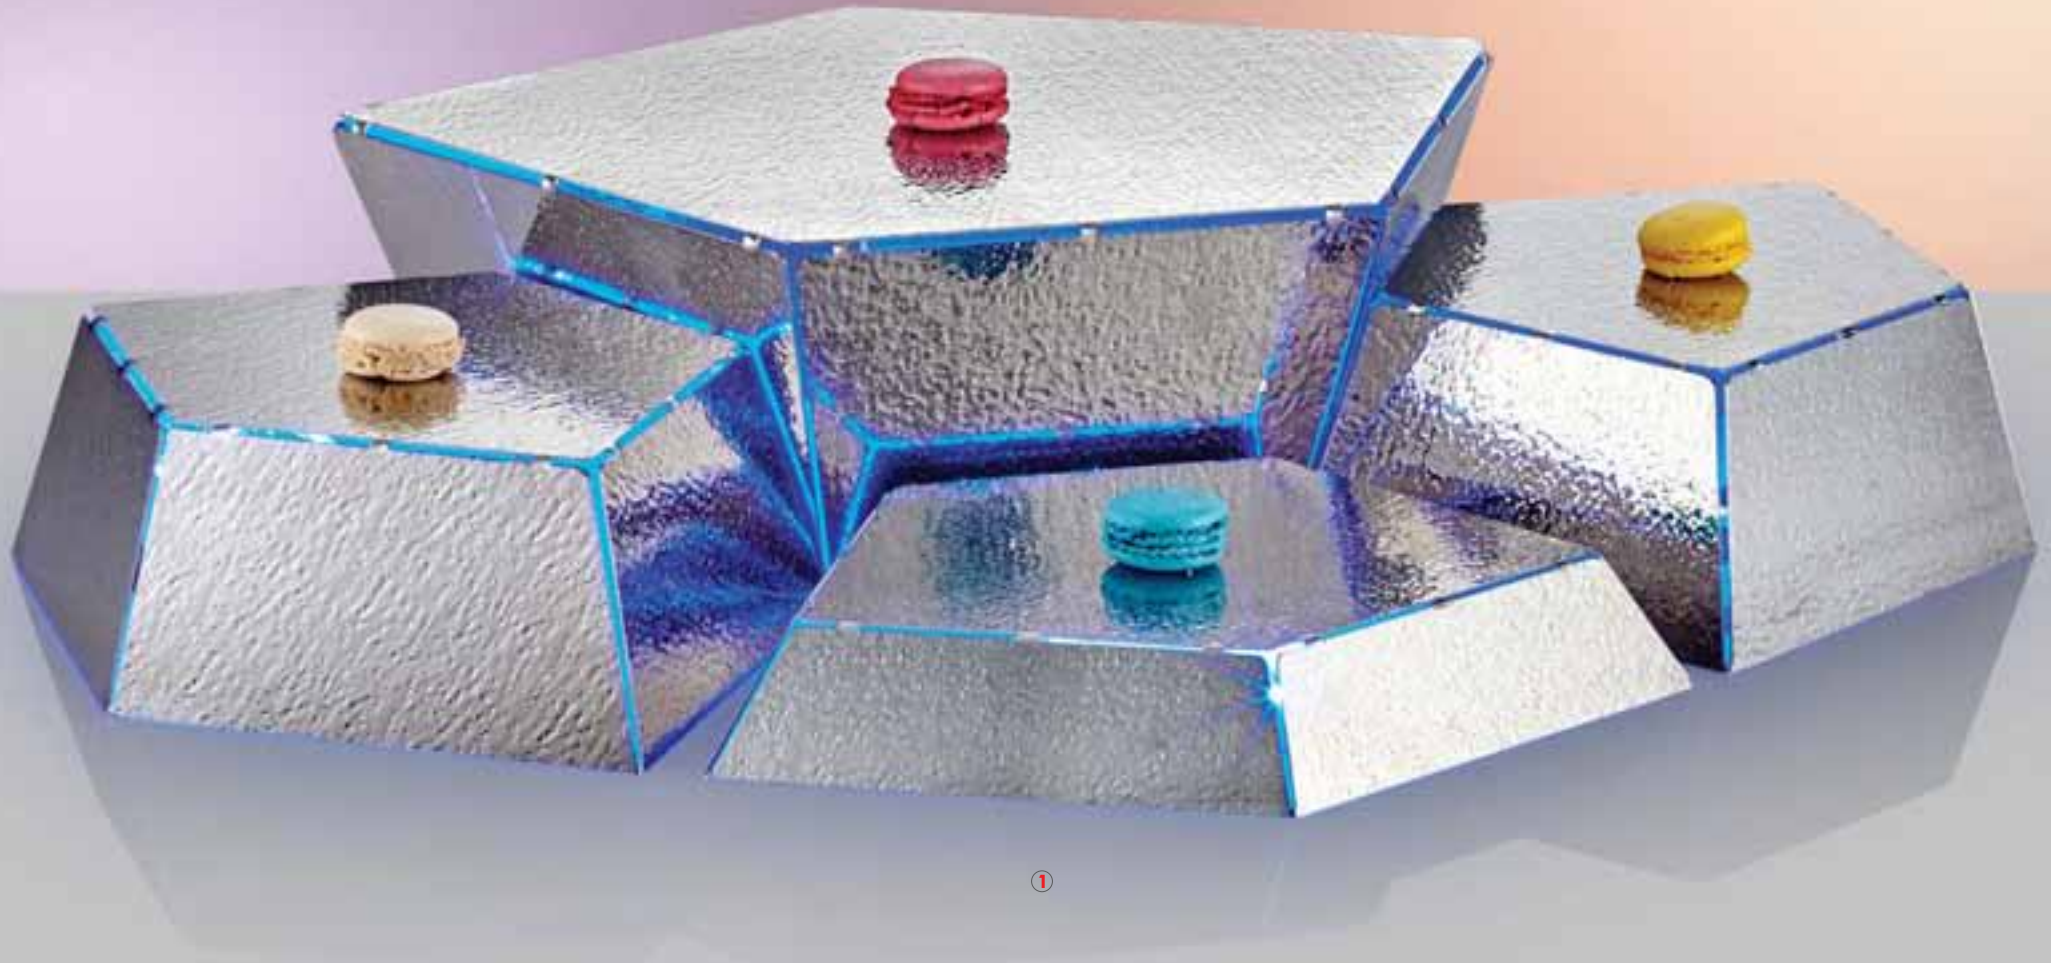

# ● Piramit - Meyvelik & Yükseltici

Pyramid - Frute & Elevator Stand

Endüstriyel Tasarım Tescil No - 2012 / 06652

①

Kod / Code	W	D	H
PRM-DAG-4Y-01N	78cm	62cm	15cm

②

Kod / Code	Ø	H
LD-RF-15-12	12cm	3cm

Renk / Color